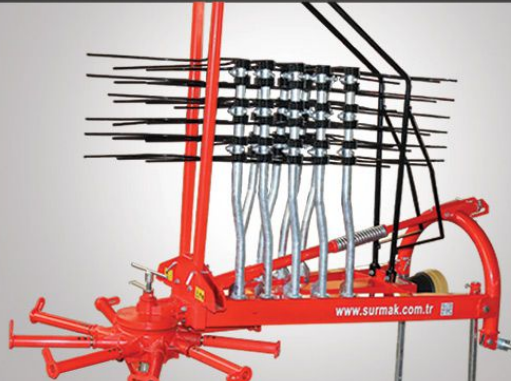

Sürmak model tek rotorlu ot toplama tırımıĐı 3.30 m iş genişliğine sahip ayarlanabilir kol yüksekliĐi sayesinde her türlü arazide toplama imkanı sağlar. Özel tasarlanmış rotor kolları ve teller sayesinde istenmeyen ürünlerin toplanan mahsule girmesini engelleyerek temiz bir toplama imkânı sunar. Sahip olduĐu ergonomik hafif tasarımı sayesinde daha ekonomik ve kompakt bir üründür.

Surmak single rotor rakes offer working widths of 3.30m. With the option of pivoting, fixed three-point linkage mounting to suit all your needs. The rakes have mechanical height adjustment via a crank, with the possibility of adjusting to the individual field conditions. For transport on the road, remove the arms and stow them on the space-saving holders. Designed for use on low horsepower tractors, but it still delivers considerable working width. Proves to be a popular choice among haymakers.

Genel Özellikler / General Specifications

%100 Yerli Şanzıman

Maintenance-Friendly %100 Domestic Production Gearbox.

Kolay Sökülebilir Rotor Kolları

Easily detachable tine arms for reduced transport width