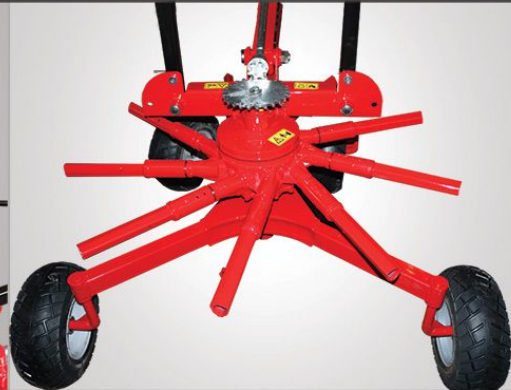

Maintenance-Friendly %100 Domestic
Production Gearbox.